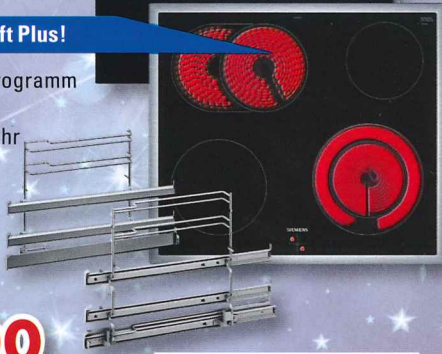

Schwarz, smart, lecker.

**SIEMENS**

Einbau-Geräte-Set EQ 521 KT 00B iQ500

Dieser Hingucker in jeder Küche punktet nicht nur optisch, sondern sorgt im Handumdrehen für immer perfekte Mahlzeiten.

**7 Heizarten inkl. 3D-Heißluft Plus!**

- Cook Control: Automatikprogramm für beste Ergebnisse
- Versenknebel, Elektronikuhr
- LCD-Display weiß
- 3-fach Teleskopauszug
- 2Kreis- und Bräterzone
- 4 Restwärmeanzeigen

**699,00**

Energieeffizienzklasse **A** | Spektrum A+++ bis D

**in edlem Silber oder cleanem Weiß!**

- Live-Programmierung aller Rezepte möglich
- indiv. einstellbares und speicherbares Rezept
- 3-stufige Kaffeetemperatur, 5-stufige Kaffeestärke
- besonders leises Kegelmahlwerk
- Geräuschisolierung
- Mahlwerk aus gehärtetem Stahl
- Hygiene-Pflegeprogramme
- 2,2 L Wassertank